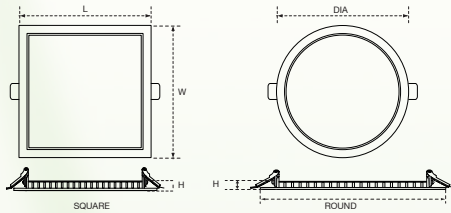

## Dimensions (mm)

	Product Size	Cut-out Size
Round (D*H)	6W : $\Phi 120 \times 20$	$\Phi 105$
	12W : $\Phi 152 \times 20$	$\Phi 130$
	15W : $\Phi 172 \times 20$	$\Phi 155$
	18W : $\Phi 190 \times 20$	$\Phi 175$
	24W : $\Phi 300 \times 28$	$\Phi 275$
Square (L*W)	6W : $\Phi 120 \times 120$	$\Phi 105$
	12W : $\Phi 152 \times 152$	$\Phi 130$
	15W : $\Phi 172 \times 172$	$\Phi 155$
	18W : $\Phi 190 \times 190$	$\Phi 175$
	24W : $\Phi 300 \times 300$	$\Phi 275$