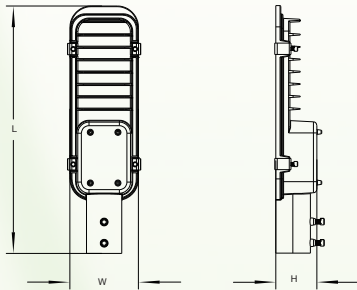

### Round (D\*H)

- 6W : Ø88\*30
- 12W : Ø145\*30
- 15W : Ø145\*30
- 18W : Ø170\*30
- 24W : Ø300\*30

### ● Dimensions (mm)

80W :  $\Phi 397 \times 303$   
 100W :  $\Phi 397 \times 323$   
 150W :  $\Phi 405 \times 353$   
 (D\*H)

Model No.	Item Code	Wattage	CCT	Voltage	Lumen	Std Pack (Pcs)	MRP
RHB080K01	RHB080K0103 IN	80W	6500K	AC100-240V, 50/60Hz	8000lm	1	₹ 12,599.00
RHB100K01	RHB100K0103 IN	100W	6500K	AC100-240V, 50/60Hz	10000lm	1	₹ 14,599.00
RHB150K01	RHB150K0103 IN	150W	6500K	AC100-240V, 50/60Hz	15000lm	1	₹ 19,599.00

## ● Dimensions (mm)

12W : 350\*95\*69  
 18W : 350\*95\*69  
 24W : 350\*95\*69  
 30W : 380\*145\*65  
 36W : 380\*145\*65  
 48W : 375\*145\*70  
 60W : 405\*192\*75  
 90W : 485\*210\*105  
 120W : 485\*210\*105  
 (L\*W\*H)